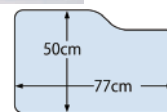

利便性が高いステンレス製の「らくエルシンク」を新発売!

「自分らしくカスタマイズして使“エル”」、「大きなフライパンがゆったり洗“エル”」、「L型パーで家事が“らく”になる」、「きれいキープ」

システムキッチン「エーデル」、「リフィット」などの各シリーズでお選びいただけます。