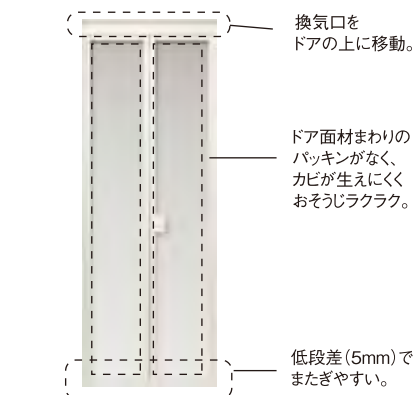

特徴
おそうじラクラク
人造大理石浴槽

キレイが長く続く、つややかな浴槽
 はっ水・はっ油成分を表面だけではなく素材に練り込んであるので、汚れが付きにくく、キレイが長持ち。

スミピカフロア

●床のスミに目地がないので、汚れが落としやすい。
 ●滑りにくく、乾きやすいパターンの床。

使いやすいデザイン

微細な凹凸で足をしっかり捉える、滑りにくい床。

またぎやすい低段差のドア。

浴槽の底の凹凸が入浴時の姿勢を安定させます。

スキッドドア

●換気口がドアの上にあるから、汚れにくい。

☑チェックの上、ご注文ください。

セレクト

浴槽

アクアマール人造大理石浴槽Ⅱ

エスライン浴槽 (1216サイズは不可) アーチ浴槽

巻きフタ ポップアップ排水栓