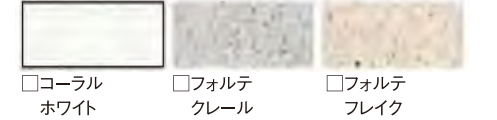

シンク下は便利なオープンタイプになります。

□R(右勝手) □L(左勝手)

【サイズ】
□ 2550mm

【調理機器】
□ ガスコンロ

標準仕様

扉	2シリーズ12カラー
寸法	奥行:650mm 高さ:850mm
カウンター	ステンレス
キャビネット	トリコタイプ
シンク	Iシンク(ステンレス製)
レンジフード	シロッコファン(シルバー)
キッチンボード	935×2450mm 2枚
吊戸棚	棚板1段
サイズ	2550mm
調理機器	ガスコンロ
水栓	シングルレバー水栓(eco)

特徴

木を育てる会社を作る木のキッチンです。

キッチンの顔となる「扉」づくりへのこだわり

目をかけ、手をかけ、大切に育ててきた木だからこそ、適材適所で活用し、あますことなく使いきる。木を知りつくしたウッドワンだからこそこの製品群が、大地のやさしさと木のぬくもりを空間に伝えます。

無垢と暮らせば、こんな毎日

触れるたびに、ほっとする

家族と一緒に、歳をとろう

ハツとしても、サツと拭くだけ

乾拭き、または水拭きをしてください。汚れがひどい場合は中性洗剤を含ませて、布で拭き取ってください。

☑チェックの上、ご注文ください。

セレクト

扉カラー

無垢 触れると、手のひらにじんわり伝わるあたたかさ。

フラット浮造り

☐ ナチュラル
☐ ホワイト
☐ ミディアムブラウン

☐ ブラック
小引出しはつまみになります。

Point
つっぱり棒とお気に入りの布で簡単めかくし!

シンク下オープンキャビネット

棚板

【棚板1段】

幅1200mm・奥行250mm

キッチンパネル

☐ 結晶柄 (ホワイト色)

☐ 格子柄 (ホワイト色)

☐ 抽象柄 (ホワイト色)

ワークトップ

【ステンレス】

スターライトエンボス

オプション

※表示価格はメーカー希望小売価格(差額)です。オプションの組み合わせによっては表示合計額と異なる場合があります。

◆扉カラー

①NZ30 落とし込み枠組フラットパネル ⊕81,700円(税別)

②NZ40 落とし込み枠組ストライプパネル ⊕102,700円(税別)

③NZ50 立体枠組スクエアパネル ⊕133,600円(税別)

◆ワークトップ+シンク

□④人造大理石フォルテ天板+フォルテシンク ⊕68,000円(税別)

ワークトップカラー

◆調理器具

□⑤ 3口IHクッキングヒーター ⊕125,000円(税別)

□⑥ ガラストップコンロ(両面焼グリル) ⊕59,200円(税別)

シンクカラー

◆棚板

□⑦ 無垢の木収納(2段) ⊕16,000円(税別)

◆水栓

□⑧ 蛇口一体型浄水器(タカギ製) ⊕35,000円(税別)