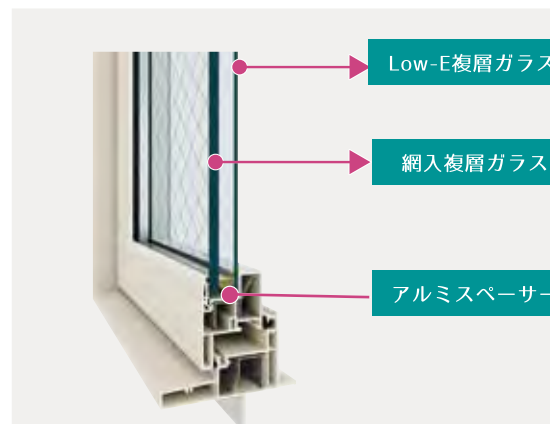

Low-E複層ガラス

網入複層ガラス

アルミスペーサー

APW® 330防火窓

認定防火設備の樹脂窓

国土交通大臣認定の防火設備の認定を取得。防火地域、準防火地域で高断熱を実現。

熱貫流率
1.60*
W/(m²·k)

網入複層ガラス仕様
たてすべり出し窓 + FIX連窓
[16513サイズ]
Low-E複層ガラスガス入

* 窓の熱貫流率
(試験方法/JIS A 4710:2015に準じた社内試験)

その他(窓)