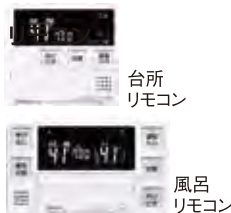

台所リモコン 風呂リモコン