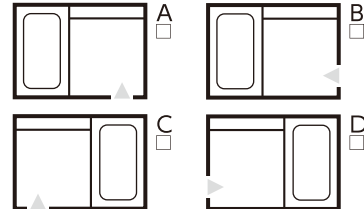

◆その他 ⑥握りバー兼用スライドバー ⊕35,500円(税別)

※画像はイメージです。標準仕様と異なります。

【ドア勝手】

【サイズ】
 1616mm 1216mm

【換気設備】
 電気式暖房換気乾燥機(100V)
 換気扇なし(ガス給湯暖房乾燥機)

標準仕様

壁パネル	アクセントパネル(1面)+周辺パネル(3面)
床	お掃除ラクラク ほっかり床
風呂フタ	ラクがるふた2枚割ふた(断熱仕様)
天井	平天井
カウンター	お掃除ラクラクカウンター
ミラー	お掃除ラクラク鏡縦長ミラー
収納棚	収納棚2段
シャワーフック	シャワーハンガー(2個)
照明	半球形照明(LED)(1灯)
タオル掛け	タオル掛け L400
フリー窓枠	フリーサイズ窓枠(ホワイト)
換気設備	浴室換気暖房乾燥機(100V)
浴槽	FRPバス(ポップアップ排水栓)魔法びん浴槽
サイズ	1616サイズ or 1216サイズ