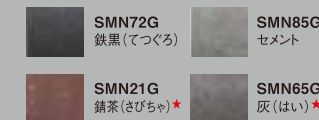

セメントの質感を生かし、一枚として同じものがない無垢の建築素材SOLIDO。
自然素材と調和しながら人とともに時間を刻みます。

【内壁用】
typeM_FLAT
(タイプエム_フラット)

不燃材料 認定番号 NM-4601
一般名称 窯業系平形スレート

本体(6.0mm厚)

希望小売価格
1,000円/枚(税抜)
5,430円/m²(税抜)

サイズ	606×303mm	張り上げ枚数	約5.5枚/m ² 、18枚/坪
梱包入数	10枚/箱	1枚当りの重量	約2kg/枚
梱包単位の出荷となります		比重	1.7