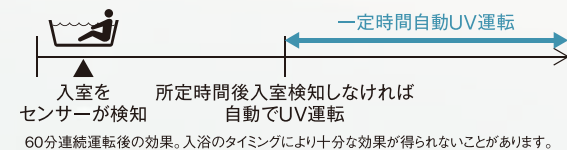

UVキレイ入浴

入室すると自動でセンサーが検知し、所定時間後、UV除菌ユニットで浴槽のお湯を除菌*2します。

残り湯UVキレイ

入浴後の残り湯に、一定時間ずつ点灯と消灯を繰り返し、UV運転をする事で、菌の増殖を抑制*3します。