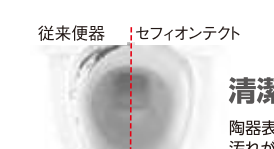

清潔機能【セフィオンテクト】

陶器表面の凹凸をツルツルに。汚れが付きにくく、落ちやすい独自の技術です。CeFiONtect

カラーバリエーション

□ホワイト
(#NW1)

□パステルアイボリー※
(#SC1)