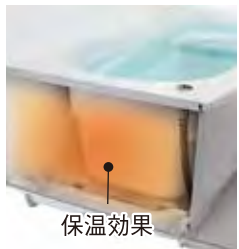

髪の毛も落としやすい。 髪汚れが落ちやすい美コート

美コート

水になじみやすい性質の美コートなら汚れの下に水が入り込み、汚れを浮かします。水アカや皮脂などのしつこい汚れも、簡単に落ち、お手入れが簡単になります。

◆カウンター

- ② とってもクリンカウンター(ロングタイプ) ⊕10,000円(税別)

◆ミラー

- ワイドミラー
- ③ ヒーターなし ⊕51,000円(税別)
- ④ ヒーター付き ⊕106,000円(税別)

◆お風呂をもっと楽しくするアイデア

※画像はイメージです。標準仕様と異なります。

【サイズ】
 1616mm 1216mm

【換気設備】
 天井付け換気扇
 換気扇なし

大人浴槽 カミトリ名人

標準仕様

壁パネル	フロントパネル(1面)+ベースパネル(3面)
床	うつくしフロアW
風呂フタ	巻きフタ
天井	フラット天井
ミラー	コンパクトミラー(230mm×500mm)
収納棚	ホワイトタイプ(2個)
シャワーフック	樹脂製フック
照明	キューブ型1灯(LED)
タオル掛け	タオル掛け(樹脂ブラケット)
フリー窓枠	ホワイト650mm×4本
換気設備	天井付け換気扇
浴槽	人造大理石浴槽
サイズ	1616サイズ or 1216サイズ

特徴

毎日キレイ毎日ここちいい

安心&お手入れカンタン

2重パン構造
 浴槽の四方を壁パネル・バスエプロン・浴槽パンで囲むことにより
 できる空気層が保温
 効果を発揮。

☑チェックの上、ご注文ください。

セレクト

浴槽	壁柄	洗い場側水栓・シャワー		
うつくし浴槽スターク 大人浴槽 (1616) 大人浴槽 (1216)	【アクセントパネル+ベースパネル】 フロントパネル <input type="checkbox"/> リップルベージュ <input type="checkbox"/> リップルピンク <input type="checkbox"/> リップルグリーン <input type="checkbox"/> リップルブラウン <input type="checkbox"/> リップルブルー ベースパネル <input type="checkbox"/> ピュアホワイト <input type="checkbox"/> スパークルホワイト 【全面同柄】 <input type="checkbox"/> リップルベージュ <input type="checkbox"/> リップルピンク <input type="checkbox"/> リップルグリーン <input type="checkbox"/> リップルブルー <input type="checkbox"/> リップルブラウン <input type="checkbox"/> ピュアホワイト <input type="checkbox"/> スパークルホワイト	一般水栓 スプレーシャワー 節湯 B 節湯 B1		
◆風呂フタ 巻きフタ カラー <input type="checkbox"/> ホワイト <input type="checkbox"/> ベージュ ポップアップ排水栓 カラー <input type="checkbox"/> ホワイト <input type="checkbox"/> ベージュ	床 大小2つの溝と、フロア表面の凹凸が足裏にフィット。水に濡れても滑りにくいフロアです。 <input type="checkbox"/> ホワイト <input type="checkbox"/> グレー	タオル掛け 樹脂ブラケットタイプ		
天井・換気設備 フラット天井 <input type="checkbox"/> 換気扇 <input type="checkbox"/> 換気扇なし	照明 キューブ灯1灯(LED)	ドア 折戸(ホワイト)	収納棚 ホワイトタイプ(2個)	ミラー コンパクトミラー(230x500)