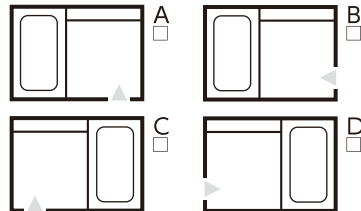

◆その他

⑥サーモバス+保温組フタ ⑦33,000円(税別)

お湯が冷めにくい、浴槽保温材と保温組フタの“ダブル保温構造”。

※画像はイメージです。標準仕様と異なります。

【ドア勝手】

【サイズ】
 1616mm 1216mm

【換気設備】
 電気式暖房換気乾燥機(100V)
 換気扇なし(ガス給湯暖房乾燥機)

保温浴槽 **暖房換気乾燥** **FRP浴槽** **まるごと保温**