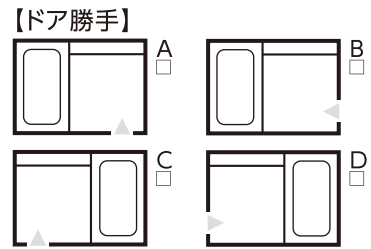

【サイズ】
□ 1616mm □ 1216mm

【換気設備】
□電気式暖房換気乾燥機(100V)
□換気扇なし(ガス給湯暖房乾燥機)

標準仕様

壁パネル	Lパネル(EB/マット)+Lパネル(EB)アクセント張り(1面)
床	単色
風呂フタ	巻きフタ
天井	平天井
カウンター	まる洗いカウンター
ミラー	ミラー(3060)
収納棚	収納棚(2段)
シャワーフック	ホワイト(2個)
照明	ネオサークル照明(LEDランプ)(1灯)
タオル掛け	タオル掛け
フリー窓枠	フリーサイズ額縁キット1セット
浴槽	FRP浴槽(プッシュワンウェイ排水栓)
換気設備	換気乾燥暖房機(100V)
サイズ	1616サイズ or 1216サイズ