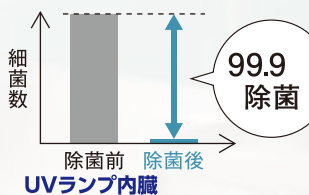

NORITZ GT-C62 **ECOジョーズ**

UV除菌ユニットを搭載

UVキレイ入浴

入室すると自動でセンサーが検知し、所定時間後、UV除菌ユニットで浴槽のお湯を除菌*2します。

残り湯UVキレイ

入浴後の残り湯に、一定時間ずつ点灯と消灯を繰り返し、UV運転をする事で、菌の増殖を抑制*3します。

※2: 試験機関: 衛生微生物研究センター 試験番号: 28D-BT-431 試験方法: 180L、40℃の試験液が入った試験浴槽においてUV除菌ユニットを循環運転。流量9.5L/min。試験結果: 60分後で99%以上抑制(実使用での実証結果ではありません。使用環境により効果は異なります。)
※3: 試験機関: 衛生微生物研究センター 試験番号: 28D-BT-352 試験方法: 180L、40℃の試験液が入った試験浴槽において「残り湯UVキレイ」を実施。流量9.5L/min。試験結果: 14時間後、運転なしとの比較で99%以上抑制(実使用での実証効果ではありません。使用環境により効果は異なります。)