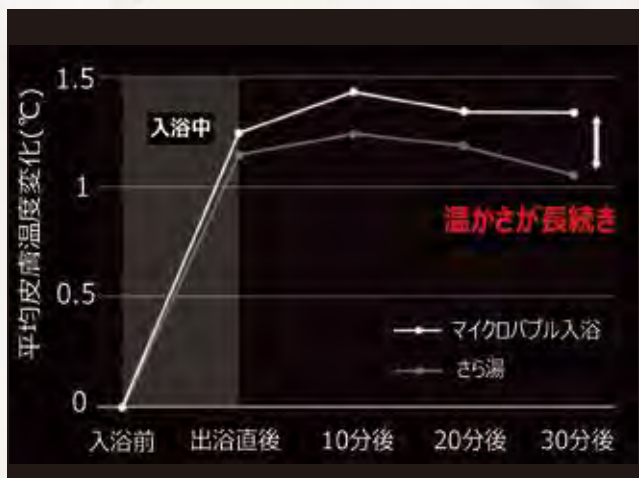

包み込む泡によってお湯の熱がからだに穏やかに伝わり、湯上り後も身体の温かさが続きます。

泡で皮膚表面のよごれをやさしく落とす