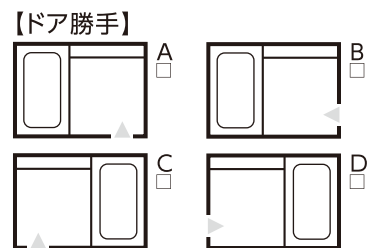

髪の毛も落としやすい。 髪汚れが落ちやすい美コート

美コート

水になじみやすい性質の美コートなら汚れの下に水が入り込み、汚れを浮かします。水アカや皮脂などのしつこい汚れも、簡単に落ち、お手入れが簡単になります。

◆カウンター

- ② とってもクリンカウンター(ロングタイプ) ⊕10,000円(税別)

◆ミラー

- ワイドミラー
- ③ ヒーターなし ⊕51,000円(税別)
- ④ ヒーター付き ⊕106,000円(税別)

◆お風呂をもっと楽しくするアイデア

※画像はイメージです。標準仕様と異なります。

【サイズ】
 1616mm 1216mm

【換気設備】
 天井付け換気扇
 換気扇なし

大人浴槽 カミトリ名人

標準仕様

壁パネル	フロントパネル(1面)+ベースパネル(3面)
床	うつくしフロアW
風呂フタ	巻きフタ
天井	フラット天井
ミラー	コンパクトミラー(230mm×500mm)
収納棚	ホワイトタイプ(2個)
シャワーフック	樹脂製フック
照明	キューブ型1灯(LED)
タオル掛け	タオル掛け(樹脂ブラケット)
フリー窓枠	ホワイト650mm×4本
換気設備	天井付け換気扇
浴槽	人造大理石浴槽
サイズ	1616サイズ or 1216サイズ