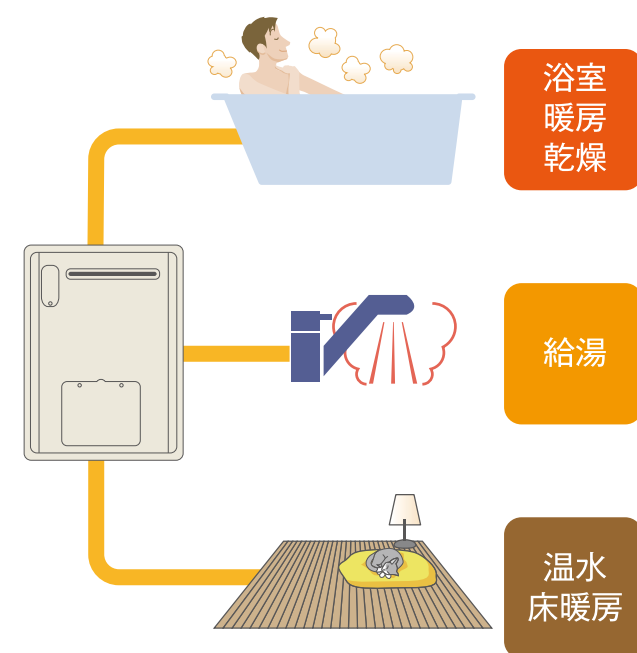

- 浴室暖房乾燥
- 給湯
- 温水床暖房

家庭用自然冷媒(CO₂)ヒートポンプ給湯機
エコキュート

角型シリーズ(フルオート)370L / 460L

Live with the earth
CORONA

《貯湯タンク容量の目安》	【区分17】	JIS C9220:2011	
3人~5人 370L	省エネ基準達成率	100%	年間給湯保温効率
4人~7人 460L	2017年度		3.3