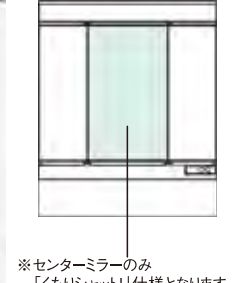

■くもりシャット

お風呂上がりもくもりにくい「くもりシャット!」ミラー搭載。
ヒーターを使わないから電気代ゼロ。消し忘れの心配なしです。

※センターミラーのみ「くもりシャット!」仕様となります。

標準仕様

間口	750mm
ミラーキャビネット	3面鏡+鏡裏全収納(くもりシャット付)
照明	LED
水栓	シングルレバーシャワー
洗面ボウル	ポリエステル系 人造大理石(容量17L)
本体キャビネット	2枚開き扉

※画像はイメージです。標準仕様と異なる場合があります。

ミラーキャビネット	洗面ボウル	水栓	扉カラー
【3面鏡】 くもりシャット付 (センターミラー) 3面鏡の裏側に収納できるミラーキャビネット。ドライヤーも収納できます。	容量 17L ホワイト 人造大理石なので、陶器製に比べて割れにくくなりました。	【シングルレバーシャワー】 洗髪時はリフトアップでき、両手が使えます。 水はぬしにくい 目細かいサラサラシャワー 泡沫入りの整水	ホワイト 化粧台本体 開き扉タイプ

オプション ※表示価格はメーカー希望小売価格(差額)です。オプションの組み合わせによっては表示合計額と異なる場合があります。

◆サイドキャビネット	◆ウォールキャビネット
□①サイドキャビネット用天袋(150mmタイプ) ⊕16,400円(税別) □②上部(150mmタイプ) ⊕18,600円(税別) □③下部(150mmタイプ) ⊕28,400円(税別)	□④天袋(750mmタイプ) ⊕29,500円(税別) □⑤ランドリー棚(天袋750用) ⊕13,400円(税別) ※ランドリー棚取付の際は別途天袋が必要です。