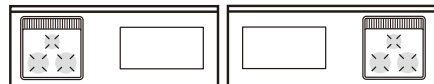

◆キャビネット

⑥ ショックアブソーバー
⊕44,800円(税別)
※価格は標準仕様の場合です。
※開口により金額の増減があります。

◆調理機器

⑥ IHクッキングヒーター
⊕79,000円(税別)

⑦ ガラスストップコンロ(水無し両面焼)
⊕139,000円(税別)

rakuera
ラクエラ

スライド収納プラン
I型 2550mm 2400mm

※画像はイメージです。標準仕様と異なります。

システムキッチン

システムキッチン

【シンク勝手】

R(右勝手) L(左勝手)

【サイズ】

2550mm 2400mm

【調理機器】

ガスコンロ IHクッキングヒーター