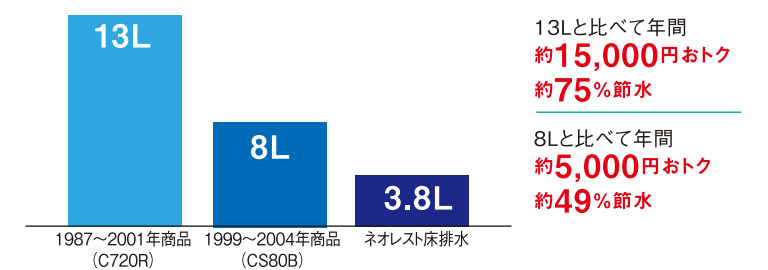

サティス(S)タイプ タンクレス便器

特徴

キレイ 「ガンコな水アカ」も「汚れ」も落とせる。

- ■アクアセラミック
- ■パワーストリーム洗浄
- ■フチレス形状

においを取り除く プラズマクラスターイオンがトイレをまるごと除菌・消臭。

- ■鉢内除菌
- ■エアシールド脱臭
- ■ルームリフレ

省エネ便座

便座、便フタは断熱材を内蔵便座の放熱を抑えて節電

超節水

ECO5

大 13L便器と比べ約69%
大 8L便器と比べ約49%節水

カラー

※イメージ写真です。

※イメージ写真です。カウンター、ミラー、手摺等は付きません。

コフレルワイド(壁付) 収納しっかりでトイレ空間を充実活用。

ハンドル水栓タイプ

キャビネットカラー

手洗器カラー

アクセサリ

- ■棚付2連紙巻器

- ■タオルリング

※イメージ写真です。カウンター、ミラー、手摺等は付きません。

ネオレスト DH1 タンクレス便器

特徴

お掃除をカンタンに

- ■トルネード洗浄
- ■フチなし形状
- ■お掃除リフト

独自のテクノロジーとデザインで、お掃除の手間を減らします。

きれい ずっと、きれいが続く。

- ■セフィオンテクト
- ■プレミスト
- ■クリーン便座
- ■クリーンノズル

※イメージ写真です。

リモコン

カラー

超節水 便器洗浄水量を13Lから3.8Lへ13L便器に比べて約75%も節水。

レストルームドレッサー コンフォートシリーズ

※イメージ写真です。カウンター、ミラー、手摺等は付きません。

キャビネットカラー

■手洗器(ハンドル式水栓)
空間にすっきりと納まる直線基調のノイズレスデザイン。

手洗器カラー

アクセサリ

- ■棚付2連紙巻器

- ■タオルリング

※イメージ写真です。カウンター、ミラー、手摺等は付きません。