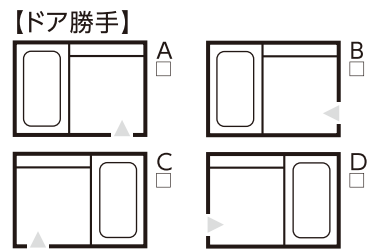

【サイズ】
☐ 1616mm ☐ 1216mm

【換気設備】
☐ 電気式暖房換気乾燥機(100V)
☐ 換気扇なし(ガス給湯暖房乾燥機)

標準仕様

壁パネル	ラミア フロント・サイドチェンジプラン
床	プレーンフロア(3色)、クリンジョイント
風呂フタ	断熱クミフタ(2枚)
天井	フラット天井(H2200)断熱
カウンター	クリンかるわざカウンター
ミラー	縦長ミラー900
収納棚	ワイヤーラック(浅型・2段)
シャワーフック	シャワーフック付き握りバー(メッキ)
照明	モチ形照明(LED)(1灯)
タオル掛け	ホワイトブラケット400
フリー窓枠	1310窓接続枠(スーパーホワイト)
換気設備	浴室暖房換気乾燥機(100V)
浴槽	フェイスクリン浴槽・高断熱浴槽
サイズ	1616サイズ or 1216サイズ