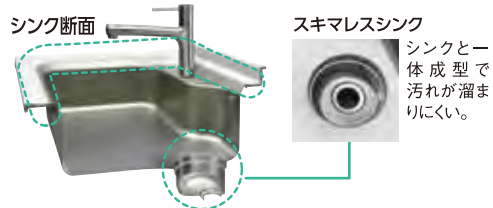

特徴

たっぷり入って出し入れスマート

深型のフロアストッカー
 高さ305mm*1までの調味料やパックなどを立てたまま収納できます。
 ※1 カウンター高さ850mmの場合。

大割りのスライド

大割りのスライド収納で、深型のフロアストッカーには高さ305mm(奥行650mmの場合)までの調味料やパックなどを収納できます。たっぷり入って、出し入れスマート、使う人にあわせた設計です。

排水部分に隙間がないのでお掃除ラクラク