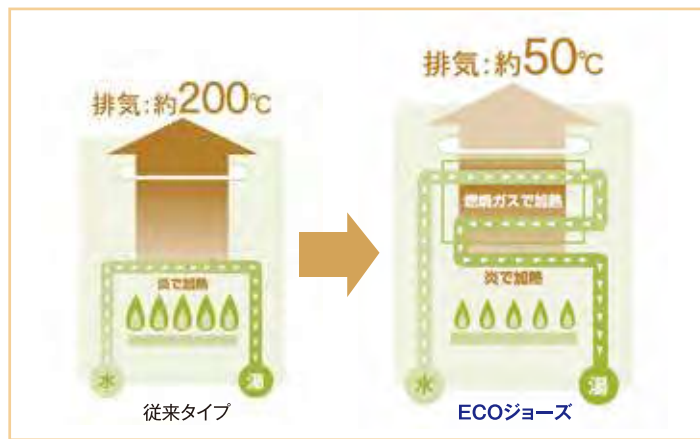

- タオルリング

※イメージ写真です。カウンター、ミラー、手摺等は付きません。

省エネ高効率ガス給湯器
エコジョーズ
設置フリー形(オート・24号)

GT-C2462SAWXBL

RC-J101Eマルチセット

オートタイプ

- エコ運転
- マイルド追いだし
- フックス保温
- たし湯
- たし水
- 沸上予約
- Q機能
- 低温度出湯
- 省電力モード
- 点検お知らせ
- ターボ給湯

もったいないを再利用。
今まで捨てられていた排気ガスの熱を再利用します。
夕は極力減らしてお湯をつくります。