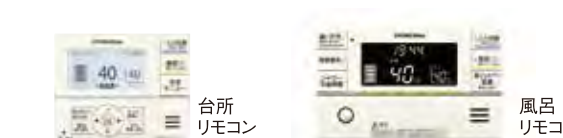

リモコン

台所リモコン 風呂リモコン

家庭用自然冷媒(CO₂)ヒートポンプ給湯機
エコキュート

薄型シリーズ(フルオート)370L / 460L

《貯湯タンク容量の目安》	【区分17】	JIS C9220:2011	
3人~5人 370L	省エネ基準達成率	100%	年間給湯保温効率
4人~7人 460L	2017年度		2.8