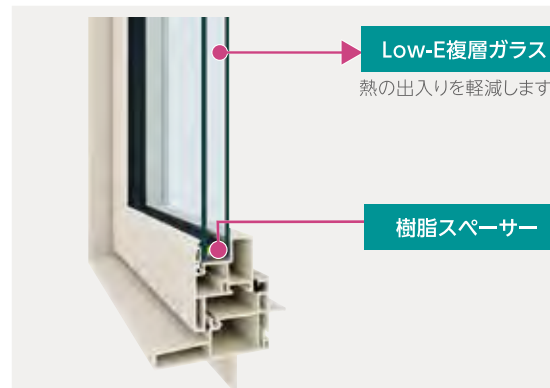

Low-E複層ガラス

熱の出入りを軽減します。

樹脂スペーサー

APW® 330

断熱性に優れ、冷暖房の消費エネルギーを大幅に抑えられる「樹脂窓」。APW330はそんな環境性能を高い次元で兼ね備えた、新しい樹脂窓です。

熱貫流率
1.31*
W/(m²·k)

樹脂スペーサー仕様
たてすべり出し窓 + FIX連窓
[16513サイズ]
Low-E複層ガラスガス入

* 窓の熱貫流率
(試験方法/JIS A 4710:2015に準じた社内試験)