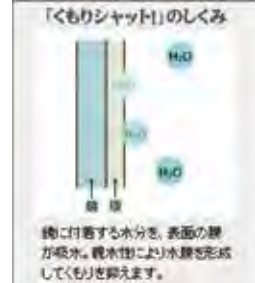

■くもりシャット

お風呂上がりもくもりにくい「くもりシャット!」ミラー搭載。
ヒーターを使わないから電気代ゼロ。消し忘れの心配なしです。

※センターミラーのみ「くもりシャット!」仕様となります。

標準仕様

間口	750mm
ミラーキャビネット	3面鏡+鏡裏全収納(くもりシャット付)
照明	LED
水栓	シングルレバーシャワー
洗面ボウル	ポリエステル系 人造大理石(容量17L)
本体キャビネット	2枚開き扉

※画像はイメージです。標準仕様と異なる場合があります。

ミラーキャビネット	洗面ボウル	水栓	扉カラー
【3面鏡】 くもりシャット付 (センターミラー) 3面鏡の裏側に収納できるミラーキャビネット。ドライヤーも収納できます。	容量 17L ホワイト 人造大理石なので、陶器製に比べて割れにくくなりました。	【シングルレバーシャワー】 洗髪時はリフトアップでき、両手が使えます。 水はぬしにくい 目細かいサラサラシャワー 泡沫入りの整水	ホワイト 化粧台本体 開き扉タイプ

オプション ※表示価格はメーカー希望小売価格(差額)です。オプションの組み合わせによっては表示合計額と異なる場合があります。

◆サイドキャビネット	◆ウォールキャビネット
□①サイドキャビネット用天袋(150mmタイプ) ⊕16,400円(税別) □②上部(150mmタイプ) ⊕18,600円(税別) □③下部(150mmタイプ) ⊕28,400円(税別)	□④天袋(750mmタイプ) ⊕29,500円(税別) □⑤ランドリー棚(天袋750用) ⊕13,400円(税別) ※ランドリー棚取付の際は別途天袋が必要です。