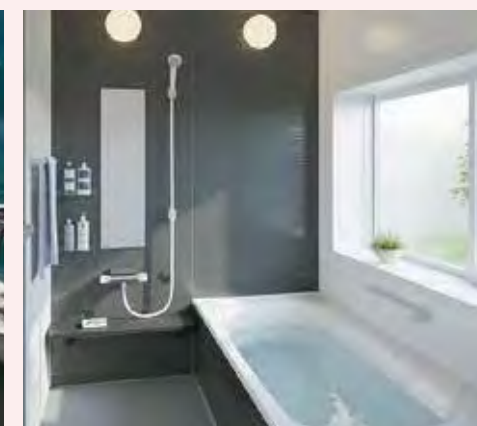

□⑥ ガラストップコンロ(両面焼グリル) ⊕59,200円(税別)

シンクカラー

◆棚板

□⑦ 無垢の木収納(2段) ⊕16,000円(税別)

◆水栓

□⑧ 蛇口一体型浄水器(タカギ製) ⊕35,000円(税別)

System Bath Room

システムバスルーム