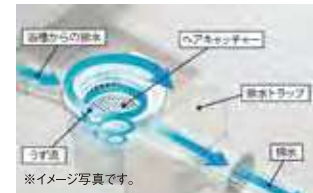

特徴

うずのチカラで排水口をキレイに

ゴミ捨ては、たったの2ステップ
くるりんポイ排水口の使い方はシンプルで超カンタン!
お湯をぬいて、うずのチカラでまとまったゴミを捨てるだけ。
※効果的なうず流を発生させるためには、浴槽の底から150mm以上の深さの残り湯が必要です。
※排水条件によりうず流が持続しない場合がありますが、浴槽排水直後のうず流でゴミをまとめる効果はあります。

うずの発生イメージ
浴槽排水を利用して排水口に「うず」※を発生させて、排水口を洗浄しながらヘアキャッチャー内でゴミをまとめます。