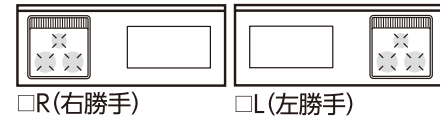

【シンク勝手】

☐ R(右勝手) ☐ L(左勝手)

【サイズ】

☐ 2550mm ☐ 2400mm

【調理機器】

☐ ガスコンロ ☐ IHクッキングヒーター

☐ 選べる調理器 ☐ 選べるサイズ ☐ 選べる水栓
☐ 食器洗い乾燥機 ☐ 人工大理石 ☐ ゆっくりしまる引出し ☐ 吊戸耐震

標準仕様

扉	8シリーズ・31カラー
寸法	奥行:650mm 高さ:850mm
ワークトップ	人工大理石製
キャビネット	スライド収納タイプ
シンク	Qシンク
レンジフード	シロココファン(シルバー)
食器洗い乾燥機	スライドタイプ
キッチンパネル	1820×910mm 3枚
吊戸棚	高さ:700mm
サイズ	2550mm OR 2400mm
調理機器	ガスコンロ OR IHクッキングヒーター
水栓	シングルレバー水栓 OR 蛇口一体型浄水器

特徴

デッドスペースを使いやすい収納に変える「どこでもパレット」

収納するものに合わせて、カンタンに取り付け位置を変えられます。 ※シンクキャビネットに搭載

棚板のように設置位置が選べて便利! + 引き出して使えて便利!

無理な姿勢で手を伸ばすことなくサッと。 工具を使わず簡単脱着

スライド収納タイプ

作業がしやすいベーシックなオール引き出し収納プラン

- ①コンロキャビネット【2段引き出し】
  背の高い鍋や大きな鍋を収納できます。 ※コンロ小引き出し付き
- ②調理キャビネット【3段引き出し】
  ボトルスポット付きで中段に一升びんが一本入ります。
- ③シンクキャビネット【2段引き出し+どこでもパレット】
  マルチBOX、レードルフックといった収納アイテム満載。

やさしく静かに閉まる「ソフトモーション」

閉まる手前でクッションが効き、ゆっくりと閉まる機能です。

☑チェックの上、ご注文ください。

セレクト

扉カラー

シルキーパール
☐パールホワイト ☐パールカッパー ☐パールリーフ ☐パールターコイズ ☐パールネーフル

スクエアドット
☐ミルクホワイト ☐ベージュグレー ☐オリブグリーン ☐ベビーピンク ☐アイスマント ☐ライラックグレー

パオロッサ
☐パオロッサホワイト ☐パオロッサレッド ☐パオロッサネイビー ☐パオロッサブラック

レイヤーウッド
☐ホワイトオーク ☐オークナチュラル ☐オークミディアム ☐ブラックオーク

ラスターウッド
☐ラスターライト ☐ラスタールージュ ☐ラスターダーク ☐ラスターセブラ

テクスチャーウッド
☐ラスターホワイト ☐ウツクリウッド ☐ウツクリホワイト ☐ウツクリグレージュ ☐ペイントオーク ☐ヴァンテージ ☐サテンパイン ☐メイプル ☐グレー

【取手】
☐ライン取手 ☐ブロード取手 ☐ロングハンドル取手 ☐スマート取手 ☐アーチ取手

オリバウッド
☐オリバホワイト ☐オリバブラウン

キッチンパネル
☐スノーホワイト ☐グレンホワイト ☐グレングレー ☐マーキュリー

吊戸棚
【高さ:700mmタイプ】
感震ロック
LED照明

ワークトップ
【人工大理石製】
☐リミットホワイト ☐リミットベージュ ☐リミットグレー

シンク
【Qシンク】
サビにくく熱に強いステンレスシンク。

調理機器
☐IHクッキングヒーター 2口IH+ラジエントヒーター 両面焼グリル(水あり) OR ☐ガスコンロ ガラストップ 水無両面焼グリル

水栓
☐シングルレバー水栓 OR ☐蛇口一体型浄水器 (タカギ製)

食器洗い乾燥機
スライド収納タイプ

レンジフード
☐シロココファン 幅900mm・シルバー

オプション ※表示価格はメーカー希望小売価格(差額)です。オプションの組み合わせによっては表示合計額と異なる場合があります。

◆キャビネット
☐①どこでもパレット
⊕20,000円/箇所(税別)

◆レンジフード
③薄型フード(幅900mm)
☐金属前幕板仕様
⊕15,000円(税別)

◆その他
【袖壁コンビパネル】
☐⑤165(間口255用)
⊕46,000円(税別)
☐⑥150(間口240用)
⊕43,000円(税別)

◆シンク
④⊕70,000円(税別)
(人工大理石製)

◆吊戸棚
☐②スイングダウンウォール吊戸棚(幅900mm)
⊕50,000円(税別)

④⑤⑥カラー

☐ シュガーホワイト ☐ シナモンベージュ ☐ ブラックオーク

☐ サクラピンク

※キッチン高さ85cmのみの対応となります。