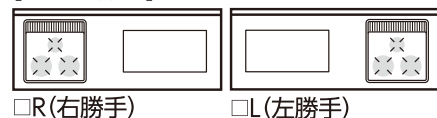

【シンク勝手】

【サイズ】

☐ 2550mm ☐ 2400mm

【調理機器】

☐ ガスコンロ ☐ IHクッキングヒーター

選べる調理器

選べるサイズ

食器洗い乾燥機 人大トップ 人大シンク 吊戸耐震

標準仕様

扉	2シリーズ5カラー
寸法	奥行:650mm 高さ:850mm
カウンター	人造大理石製
キャビネット	フロアスライドプラン
シンク	G2、H2シンク(人造大理石製・7色)
レンジフード	シロッコファン(ブラック)
キッチンボード	1800×900mm 3枚
吊戸棚	高さ:700mm
サイズ	2550mm OR 2400mm
調理機器	ガスコンロ OR IHクッキングヒーター
水栓	シングルレバー水栓

特徴

美しく、心地よく、使いやすく
シンクもカウンターも、すべて人造大理石