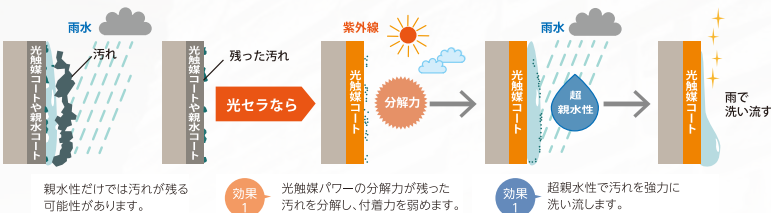

暮らしをまもる 住まいを魅せる

その他(外壁材・屋根)

汚れに強く、色あせ・日焼けを抑える

光触媒のチカラで汚れを分解し、洗い流す

光触媒の壁
光セラ

ケイミュー
KMEW

1 光触媒パワーの「分解力」と「超親水性」で汚れの付着力を弱め強力に洗い流します。

分解力
光触媒パワー

大気
浄化

大気中の有害物質を無害化します。

汚れ
分解

日中、外壁材の汚れの付着力を弱めます。

超
親水性
光触媒パワー

超
親水性

雨の日に優れた汚れ洗浄力を発揮します。

2 光セラはキレイがつづく。

残った汚れには光触媒パワーの「分解力」と「超親水性」が活躍。ダブルの効果で汚れの蓄積を防ぎます。