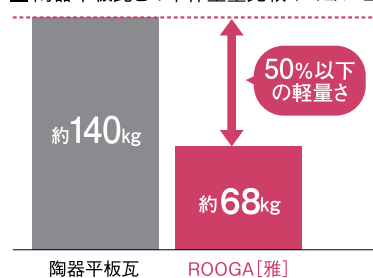

1 耐震性

軽いから地震に強い

2 耐候性

色あせにくく、美しさ長持ち

■ 陶器平板瓦との本体重量比較 (1坪当りの重さ)

樹脂窓には
イイコトいっぱい

選ぶなら、
樹脂窓です。

冷房や暖房の効きがいまいちだったり、騒音や結露に悩まされたりしていませんか？その悩み、樹脂窓で解決できるかもしれません。省エネ効果も期待できて、家計にやさしい。エコ素材で、地球にもやさしい。選ぶなら、樹脂窓です。