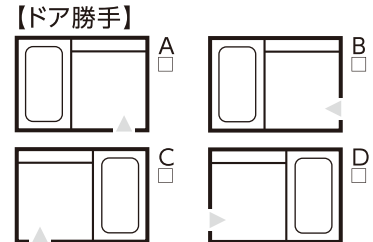

パナソニック
FZ Page19

TOTO
sazana Page21

リクシル
Arise Page23

クリナップ
yuasis Page25

トクラス
every Page27

ハウステック
Felite Page29

※画像はイメージです。標準仕様と異なります。

【サイズ】
 1616mm 1216mm