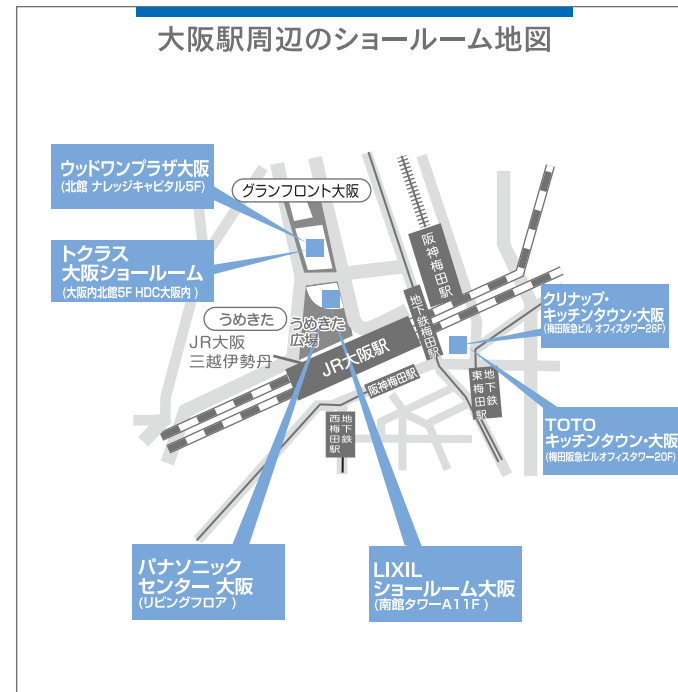

オプションサービス

住宅設備機器延長保証サービス

住宅の設備機器に延長（5年・8年・10年）保証が付けられます。

5つのポイント

ロングサポート 10年間 メーカー保証+延長保証9年 合計10年間のロングサポート	修理代金 0円 出張費・技術代・部品代すべて無料 ※一部保証適用除外のものもあります。	期間中 何度でも 保証上限金額の低下なく 何度でも修理可能	簡単 手続き 修理手続きは専門コールセンター にて全てを手配します	24時間 365日対応 修理受付は専門スタッフが 24時間365日対応

よくある故障例と修理費

システムキッチン 《IHクッキングヒーター》 点火せずグリルが使えない 修理費用目安 40,000円	システムバス 《浴室乾燥機》 風向きが変わらず洗濯物が乾かない 修理費用目安 18,000円
給湯器 《給湯器》 湯張りボタンを押してもお湯が出ずお風呂に入れない 修理費用目安 20,000円	温水洗浄トイレ 《多機能便座》 着座の際に勝手にお湯が出て使用できない 修理費用目安 90,000円

解決

¥0 お客様負担0円

住宅設備(キッチン・トイレ・バスなど)に故障や不具合が発生した場合
物件引渡日から最長10年間保証!無料で何度でも出張修理や部品交換が受けられます。

※保証対象の故障であり保証条件を満たす場合に限りです。

システムキッチン + 給湯器	保証対象 【自然故障】取扱説明書や注意書に従って正常に使用したにもかかわらず、製品に生じた電氣的・機械的故障で、かつメーカーの保証規定にて対象となる故障
システムバス + 洗面 + 多機能便座	保証期間 お引渡日より10年間 (メーカー保証期間が複数年ある場合や部品により期間が異なる場合でも、保証期間終了日はメーカー保証開始日より10年間となります。)
	保証上限金額 保証上限金額は製品購入金額(税込)までとなります。1回の修理が保証上限金額を超えない限り何度でもご利用可能です。 ※経年による保証上限金額の低下はありません。

お得なパック 保証対象外の主な事例

- ・人災や天災に起因する製品の故障
- ・消耗品が原因の故障
- ・故障によって生じた付随的損害等の間接損害

※修理手配は必ず故障発生時に指定のコールセンターにご連絡ください。
お客様ご自身で修理を手配された場合は保証対象外となります。

各メーカー問合せ先及びショールームのご案内
ショールームにご来場の際は、事前予約をおすすめいたします。

1. **リクシル**
2. ■LIXIL ショールーム大阪
     〒530-0011 大阪府大阪市北区大深町4-20
     グランフロント大阪南館タワーA11階
     TEL:0570-783-195 (ナビダイヤル)
     営業時間:10:00~17:00
     休館日:水曜日(祝日の場合は開館)・年末年始・夏期
3. **ウッドワン**
4. ■WOODONE PLAZA 大阪
     〒530-0011 大阪府大阪市北区大深町3-1 うめきた・
     グランフロント大阪北館 ナレッジキャピタル5F
     TEL:050-9000-3452
     営業時間:11:00~19:00
     休館日:水曜日(祝日の場合は開館、翌日休館)・年末年始・夏期
5. **トクラス**
6. ■トクラス 大阪ショールーム
     〒530-0011 大阪府大阪市北区大深町3-1
     グランフロント大阪北館5F HDC大阪内
     TEL:06-6359-1150
     営業時間:10:00~18:00
     休館日:年中無休(年末年始は除く)

1. **クリナップ**
2. ■クリナップ大阪ショールーム
     〒530-0017 大阪府大阪市北区角田町8-1
     梅田阪急ビル オフィスタワー26F
     TEL:06-6130-8620
     営業時間:10:00~17:00
     休館日:水曜日・年末年始・夏期
3. **TOTO**
4. ■TOTO大阪ショールーム
     〒530-0017 大阪府大阪市北区角田町8-1
     梅田阪急ビルオフィスタワー20階
     TEL:0120-43-1010
     営業時間:10:00~17:00
     休館日:水曜日(祝日の場合は開館)
     年末年始・夏期
5. **パナソニック**
6. ■パナソニックセンター 大阪 リビングフロア
     〒530-0011 大阪府大阪市北区大深町4-20
     グランフロント大阪南館 地下1階
     TEL:0800-170-3860
     営業時間:10:00~20:00
     休館日:水曜日(祝日の場合は開館)・年末年始・夏期

リクシル ■LIXILショールーム箕面 〒562-0014 大阪府箕面市萱野4丁目5-45 TEL:0570-783-195 (ナビダイヤル) 営業時間:10:00~17:00 休館日:水曜日(祝日の場合は開館) 年末年始・夏期	クリナップ ■クリナップ北大阪ショールーム 〒562-0014 大阪府箕面市萱野4-9-7 TEL:072-726-3636 営業時間:10:00~17:00 休館日:水曜日・年末年始・夏期 駐車場:有	TOTO ■TOTO箕面ショールーム 〒562-0044 大阪府箕面市半町4-3-50 TEL:0120-43-1010 営業時間:10:00~17:00 休館日:水曜日(祝日の場合は開館) 年末年始・夏期 駐車場:有	パナソニック ■パナソニック リビング ショールーム 箕面 〒562-0013 大阪府箕面市坊島4丁目9-15 TEL:0800-170-3861 営業時間:10:00~17:00 休館日:水・木(祝日の場合は開館) 年末年始・夏期

リクシル ■LIXIL枚方水まわりショールーム 〒573-1122 大阪府枚方市西船橋2-47-7 TEL:0570-783-195 (ナビダイヤル) 営業時間:10:00~17:00 休館日:水曜日(祝日の場合は開館) 年末年始・夏期	TOTO ■TOTO枚方ショールーム 〒573-1141 大阪府枚方市養父西町20-31 TEL:0120-43-1010 営業時間:10:00~17:00 休館日:水曜日(祝日の場合は開館) 年末年始・夏期 駐車場:有

■裏表紙に各メーカー京都・滋賀ショールームが掲載されております。

■当カタログの価格・仕様は、2020年8月現在のものです。変更する事がありますのでご了承下さい。■掲載の写真は、印刷色のため実物と色合いが多少異なることがあります。■当カタログの価格には、システムキッチンの本体基本取付費とキッチンボード2面分取付費、システムバスルームの本体基本組立費を含みます。洗面台、トイレ、床暖房システム、各オプションの取付費、使用済み商品の引き取り費、給排水接続工事などのその他の費用は含まれておりません。■写真中のインテリア小物は表示価格に含まれておりません。■予告なく商品の仕様価格が変更になる場合があります。